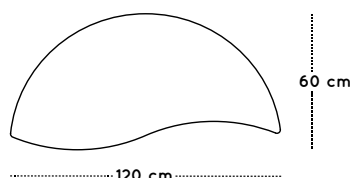

MESA SEMIRREDONDA ONDA

Ref. 500113

DIMENSIONES

Ancho: 1200 mm
Fondo: 600 mm
Alto: TALLAS 1-3

DESCRIPCIÓN

Mesa infantil semirredonda ONDA compuesta por cuatro patas de tubo metálico de Ø50x1,5 mm con acabado en pintura Epoxi blanca (RAL9003) y una encimera de 120x60cm fabricada en tablero MDF (DM) de 21 mm de espesor, con cantos redondeados barnizados en barniz no tóxico. Superficie y contratiro de la encimera laminadas con planchas de alta presión (HPL), muy resistentes al desgaste. Ensambladas mediante un sistema de roscado sobre base metálica.

PATAS

** Otros colores consultar.

SOBRE

DETALLE DE PATAS

COMBINACIONES ** Indicar en pedido.

GUIA DE TALLAS

Talla	1	2	3
Altura mesa	46 cm	53 cm	59 cm
Altura niño/a	93-116 cm	108-121 cm	119-142 cm
Edad	2-3 años	3-5 años	5-6 años